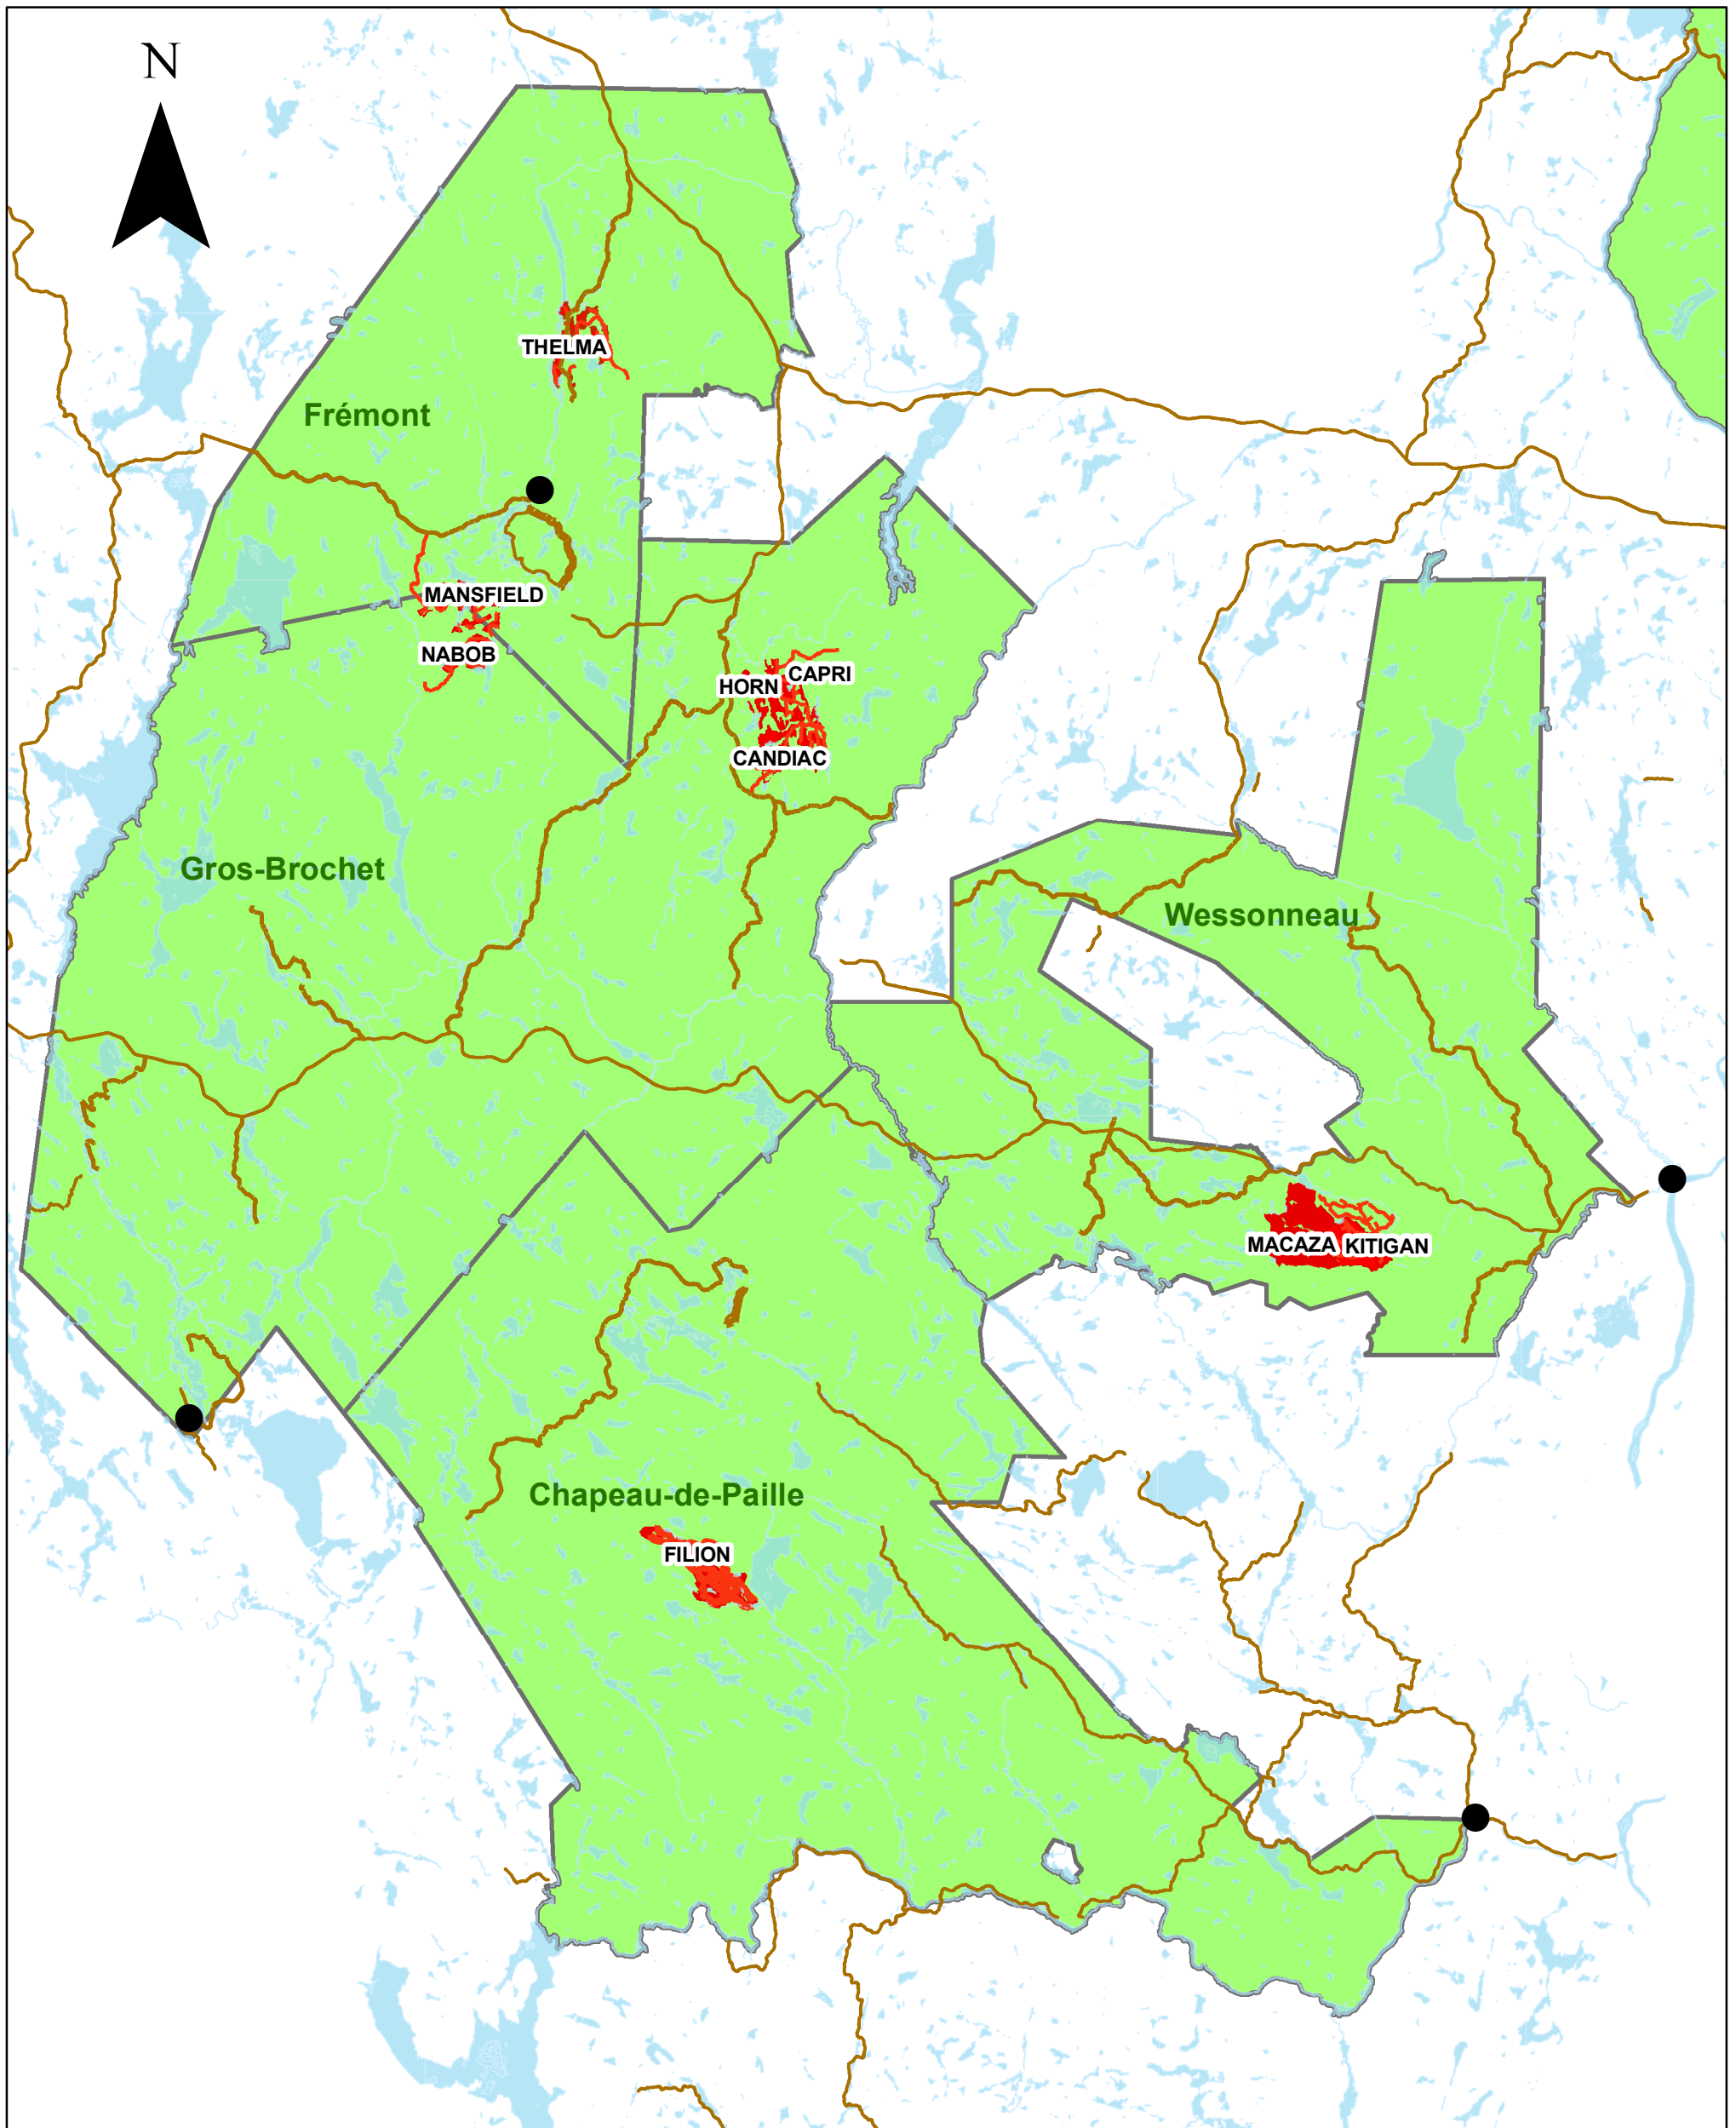

Suivi hebdomadaire Secteur Ouest

- Poste d'accueil ZEC
- Chemins principaux
- Lac et rivière
- Limite ZECs
- Chantier en opération

0 2,5 5 10 15 20 KM

Carte réalisée par ZEC Mauricie
Mai 2021